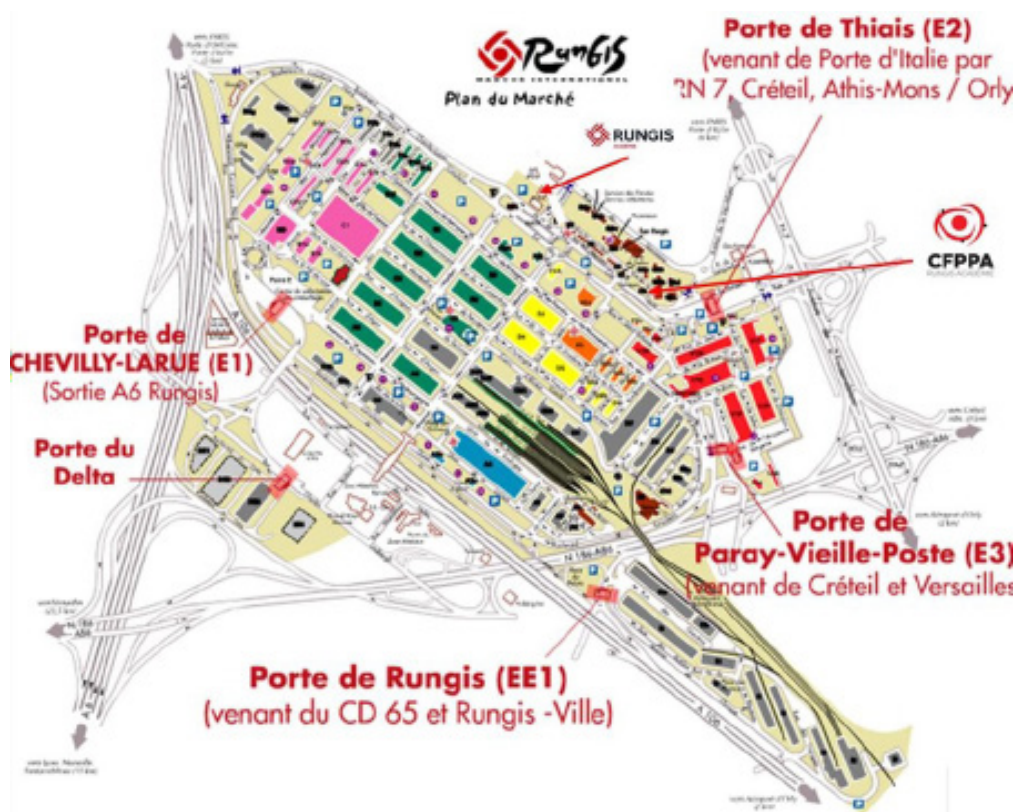

Accès

En voiture

Porte de Chevilly-Larue (E1) : sortie A6

Porte de Thiais (E2) : en venant de la porte d'Italie par RN7, Créteil, Athis-Mons/Orly)

Porte de Paray-Vieille-Poste (E3) : en venant de Créteil, Versailles

Porte de Rungis (EE1) : en venant du CD 65 et de Rungis-ville

En transports en commun

Bus : lignes 396, 103, 131, 216, 192, 319

Tramway : ligne 7

CFPPA RUNGIS ACADEMIE

Bâtiment H5, 102 rue de la Tour

94516 RUNGIS Cedex